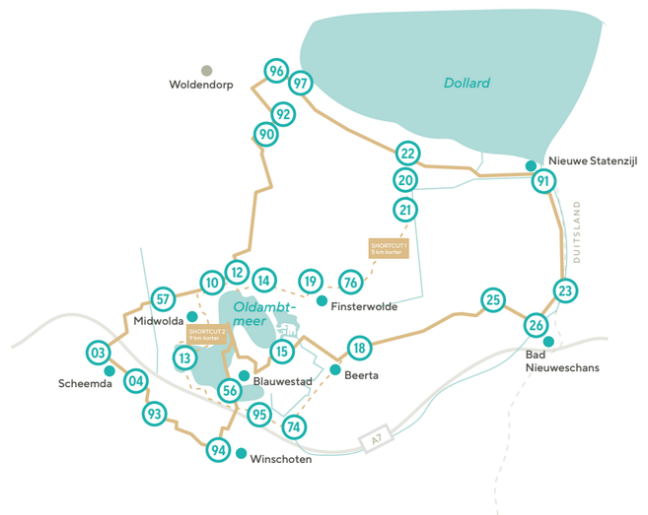

GRAAN

BELEEFROUTE

REPUBLIEK

BELEEF OLDAMBT OPDEFIETS

44-58KM

Op de pedalen de regio verkennen in uw eigen tempo, genietend van prachtige natuur.

Dat is de Beleefroute Graanrepubliek!

Deze nieuwe route van 44-58 kilometer wordt vanaf het najaar 2022 aangeboden.

Stichting ZO Groningen en Sociaal Werk Oldambt bieden de fietstocht speciaal voor inwoners van Oldambt aan op zaterdag 16 juli.

Starten kan tussen 10.00 en 11.00 uur vanaf 6 locaties: Winschoten, Finsterwolde, Nieuwe Statenzijl, Ganzedijk, Midwolda of Scheemda.

Kosten: 2 euro p.p.

Deelnemers ontvangen een "puutje" met daarin o.a. het routeboekje, informatie over en uit regio, een bon voor kop koffie onderweg, een gezonde snack en voor de eerste 100 aanmeldingen is er een extra cadeautje!

Opgeven kan tot maandag 11 juli
telefonisch 0597-421833 of
per mail: j.garst@sociaalwerkoldambt.nl

ER GAAT NIETS BOVEN
OLDAMBT

sociaal werk oldambt
Onderdeel van Tintengroep